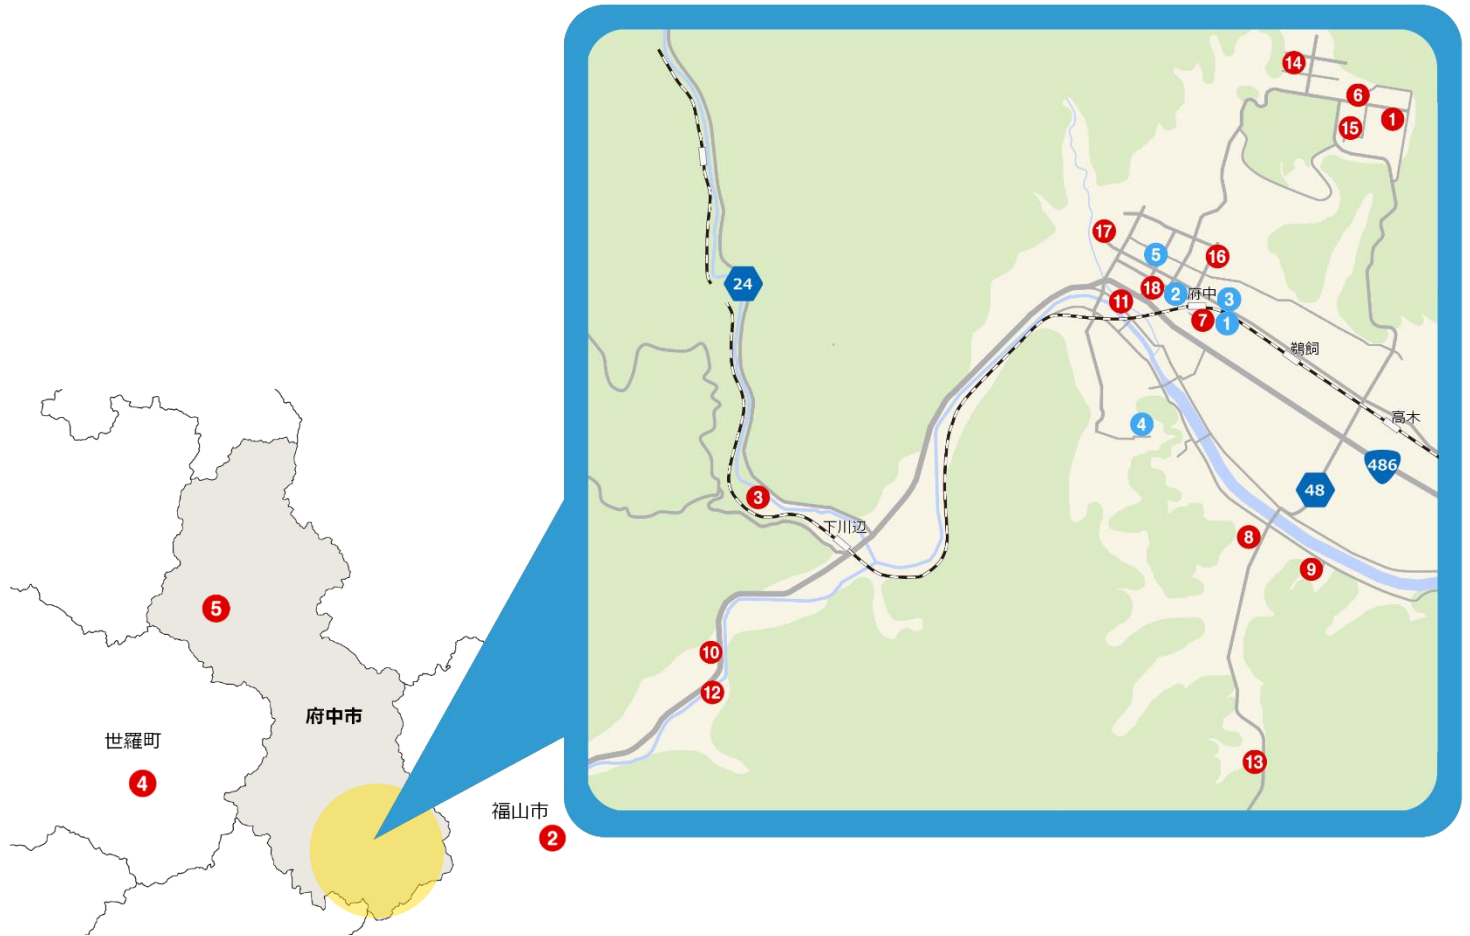

ものづくりのまちツアー ツアーマップ

マップをクリックしていただきますと、ツアー全体マップを見ることができます。

施設名をクリックしていただきますと、詳細マップを見ることができます。

▶ものづくりのまちツアー 講話会場

- | | |
|---------------------------------|---------------------------------------|
| ① 府中市文化センター | ④ 府中市立総合体育館(TTC アリーナ) |
| ② 生涯学習センター(TAM) | ⑤ 恋しき |
| ③ 府中商工会議所 | |

▶ものづくりのまちツアー 参画企業

- | | |
|-----------------------------------|------------------------------------|
| ① リョービ株式会社 | ⑩ 豊田産業株式会社 |
| ② 株式会社北川鉄工所 福山工場 | ⑪ 府中市こどもの国ポムポム |
| ③ 株式会社北川鉄工所 下川辺工場 | ⑫ 株式会社タテイシ広美社 |
| ④ 株式会社北川鉄工所 甲山工場 | ⑬ 株式会社アスコン 府中工場 |
| ⑤ トラスト株式会社 上下工場 | ⑭ 株式会社オガワエコノス 本山工場 |
| ⑥ 北川精機株式会社 | ⑮ 株式会社オガワエコノス 鶺鴒工場 |
| ⑦ 土井木工株式会社 | ⑯ 株式会社本家中村屋 |
| ⑧ マルケイ木工株式会社 | ⑰ 金光味噌株式会社 |
| ⑨ 広島銘木産業株式会社 | ⑱ 株式会社ニチマン |