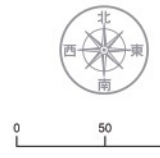

府中まち歩きマップ

「恋しきく首無地蔵周辺」

- P 駐車場
- WC トイレ
- ✕ 飲食店
- ベンチ ベンチ
- 水道 水道
- 備後府中焼きのお店 備後府中焼きのお店
- ホテル旅館 ホテル旅館
- 多目的トイレ 多目的トイレ

◎観光ガイドのお問合せ
 石州街道出口地区ボランティアガイドの会 (広島県府中市出口町)
Tel.(0847)43-5741 《まち歩き参考時間…徒歩90分程度》
 発行: 府中市観光協会
 〒726-0005 広島県府中市府中町559-2 Tel.0847-43-7135
 制作: NPO備後まちづくり共議会